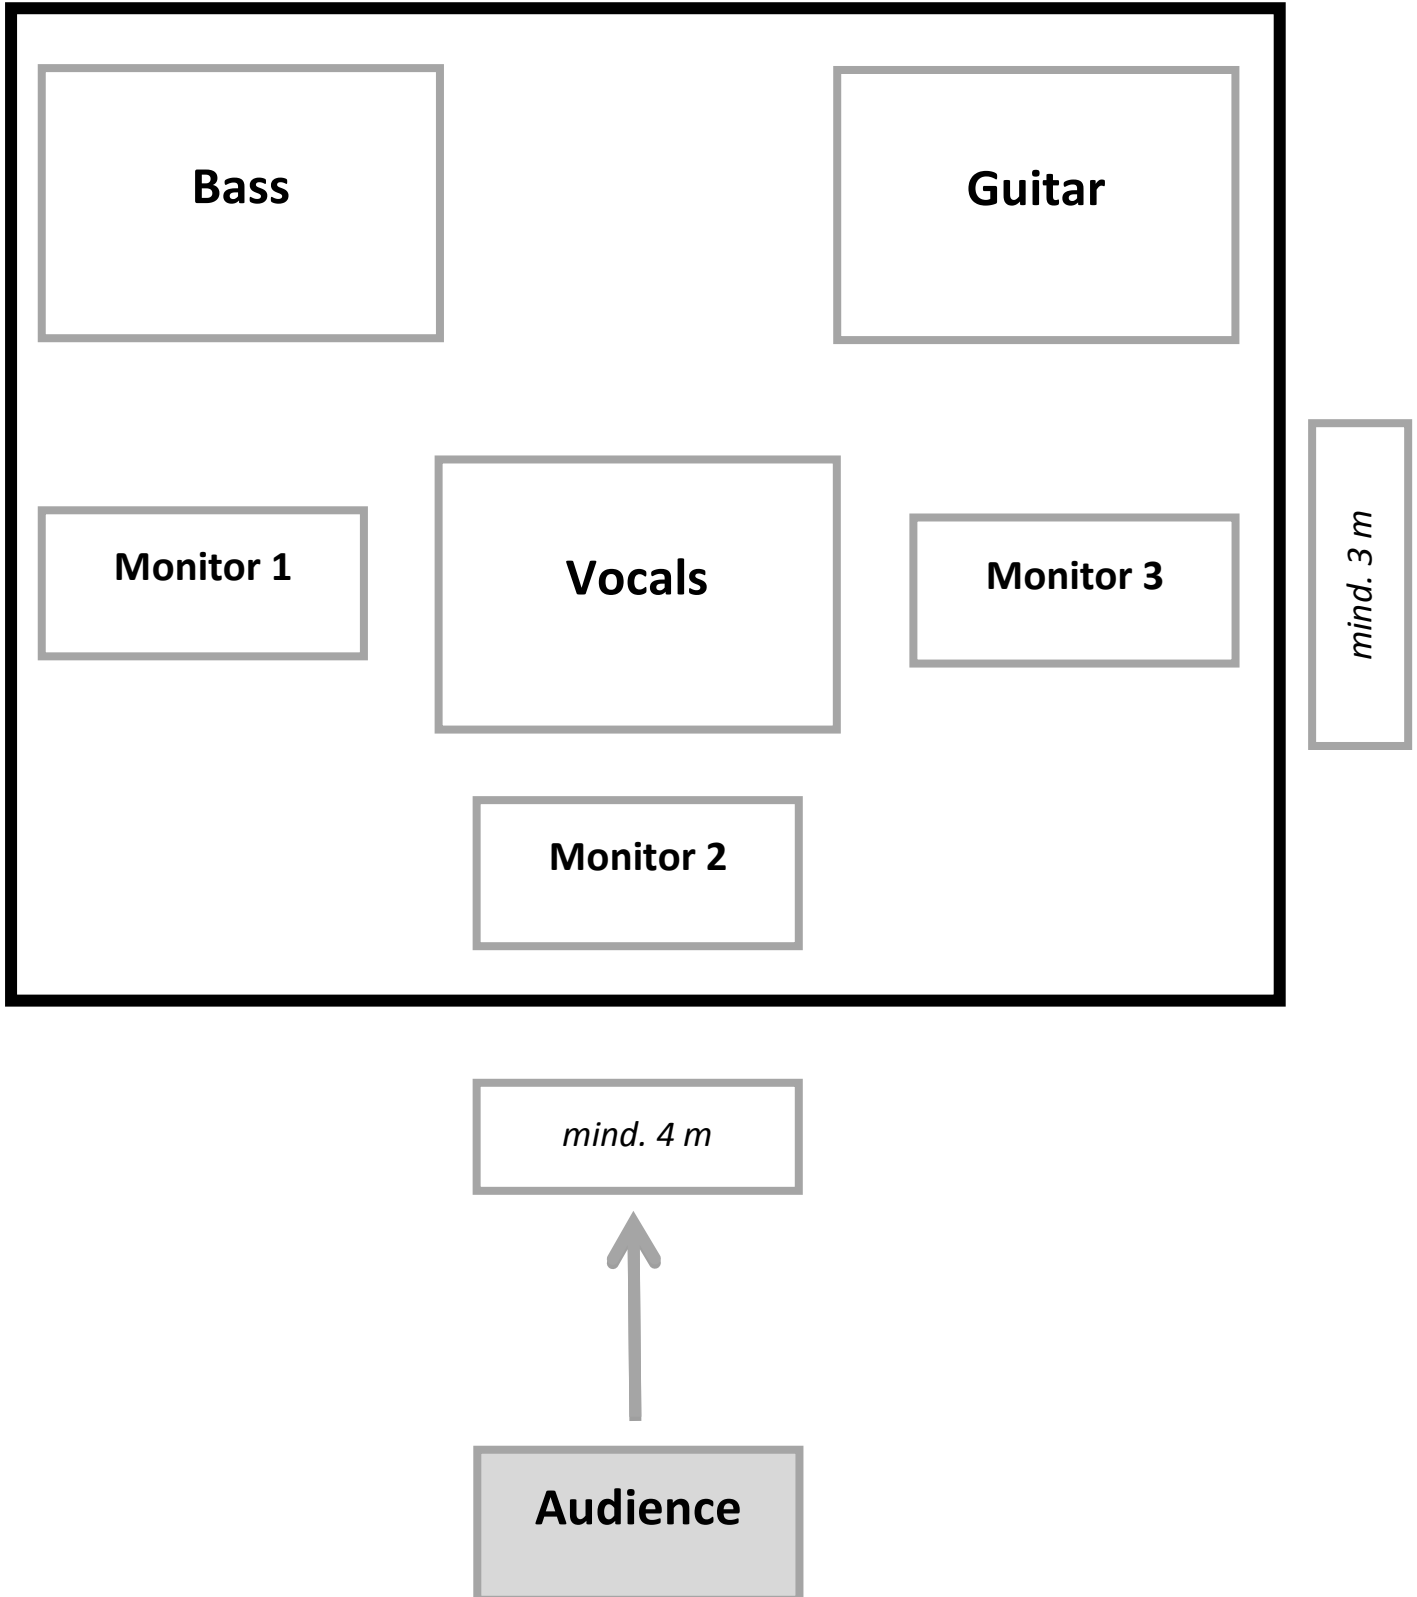

**seven
steps
to heaven**

STAGEPLAN

TECHNICAL RIDER

Allgemeine Anforderungen:

Bühne: min. 4 x 3m, überdacht

Strom: 230 V - getrennte Tonstrom- und Lichtstromkreise!

Kanal	Instrument	Mikrofon
1	Gesang	Audio-Technica ATM 710 (oder ähnliches)
2	Gitarre	AKG 1000 (oder ähnliches)
3	Kontrabass	Line Out (XLR)

Monitore

3x Wedges